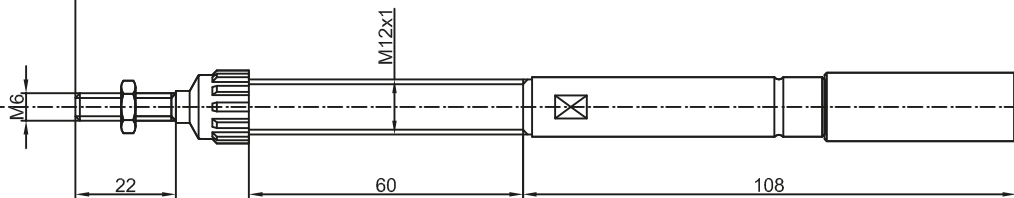

Fondo scatola

Lunghezza totale ± 3

Corsa=65