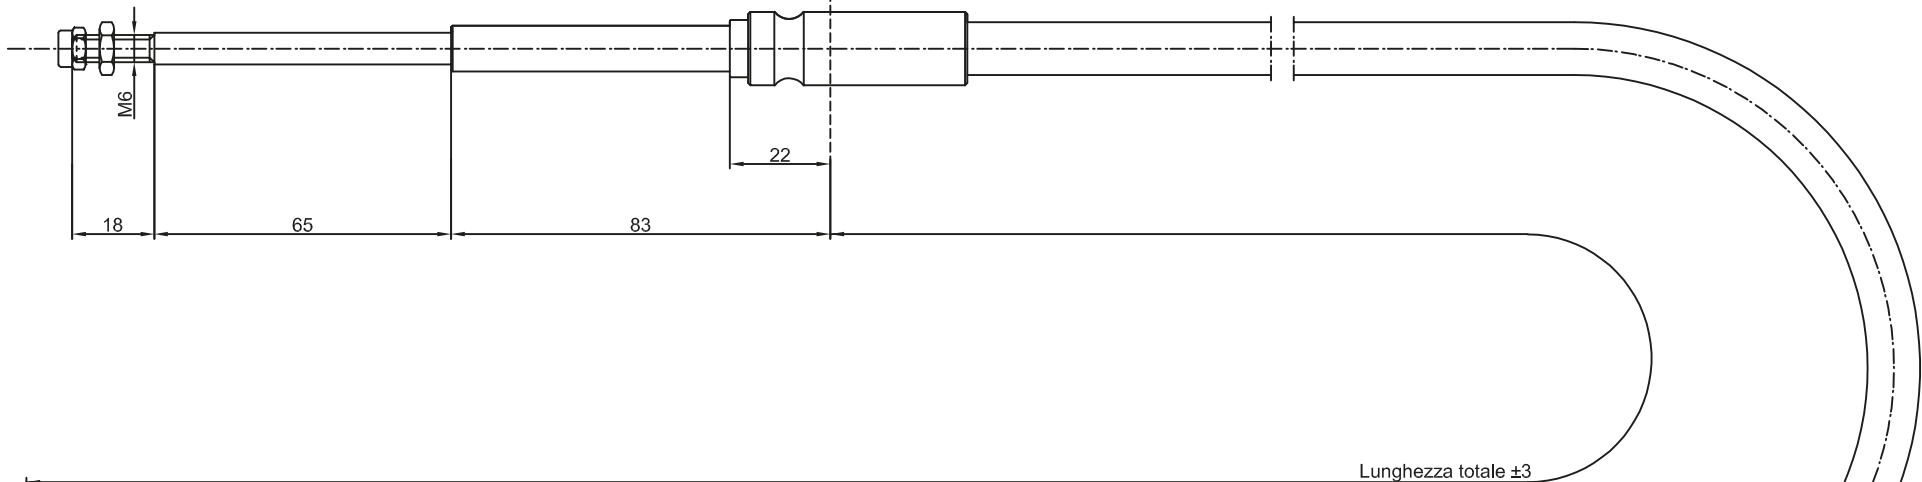

Fondo scatola

Lunghezza totale ± 3

Corsa=65