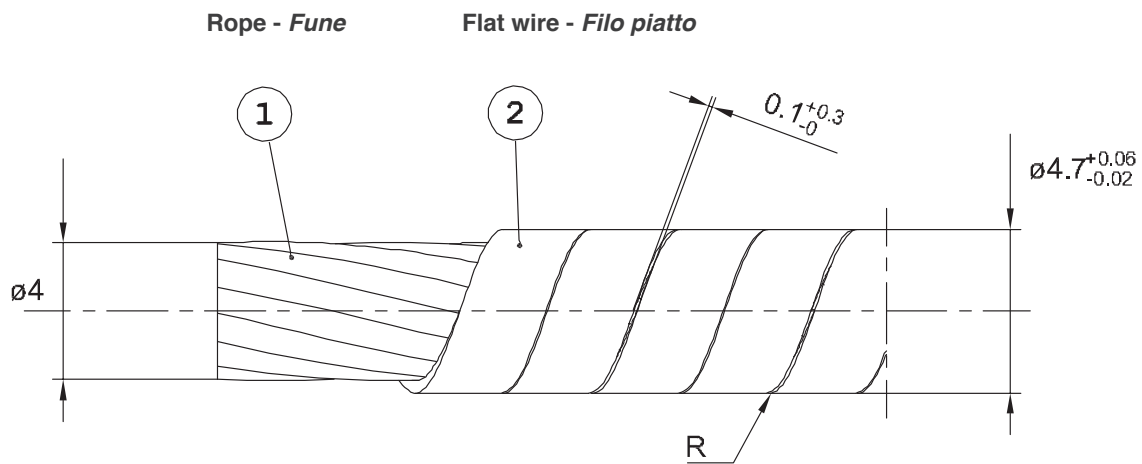

7C312539 Push pull inner cable - *Cavo armato Ø 4.7*

- Excellent inner core for push pull cables
- Smoothly and glossy surface
- Precise and stable external diameter
- Made in Italy

- *Filo interno di qualità eccellente per cavi push pull*
- *Superficie liscia e lucida*
- *Diametro esterno preciso e stabile*
- *Made in Italy*

Part. No. - <i>Codice</i>	7C312539
Outside diameter (mm) - <i>Diametro esterno (3)</i>	$\varnothing 4.7$ mm
Rope diameter - <i>Diametro fune</i>	$\varnothing 4$
Flat wire - <i>Filo piatto</i>	Flat wire 2.5x0.45 double wrapped left - <i>Filo piatto 2.5x0.45 doppio aw. sx</i>
Rope type - <i>Tipologia fune</i>	Flexible metal core
Rope material - <i>Materiale della fune</i>	EN 10264-2-0.8-B-1770
Flat wire material - <i>Materiale filo piatto</i>	EN 10088 - X5CrNi18-10 (Aisi 304)