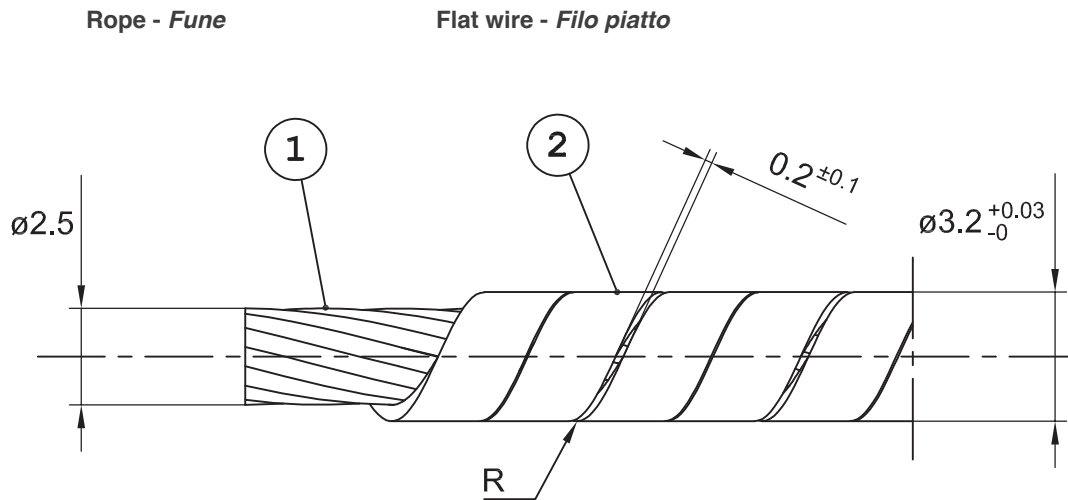

7C311548 Push pull inner cable - *Cavo armato Ø 3.2*

- Excellent inner core for push pull cables
- Smoothly and glossy surface
- Precise and stable external diameter
- Made in Italy

- *Filo interno di qualità eccellente per cavi push pull*
- *Superficie liscia e lucida*
- *Diametro esterno preciso e stabile*
- *Made in Italy*

Part. No. - <i>Codice</i>	7C311548
Outside diameter (mm) - <i>Diametro esterno (3)</i>	$\varnothing 3.20-3.23$ mm
Rope diameter - <i>Diametro fune</i>	$\varnothing 2.5$
Flat wire - <i>Filo piatto</i>	Flat wire 2.3x0.45 left /ay - <i>Filo piatto 2.3x0.45 avv. sin</i>
Rope type - <i>Tipologia fune</i>	Flexible metal core
Rope material - <i>Materiale della fune</i>	EN 10264-2-0.5-D-1770
Flat wire material - <i>Materiale filo piatto</i>	EN 10088-2 - 1.4016