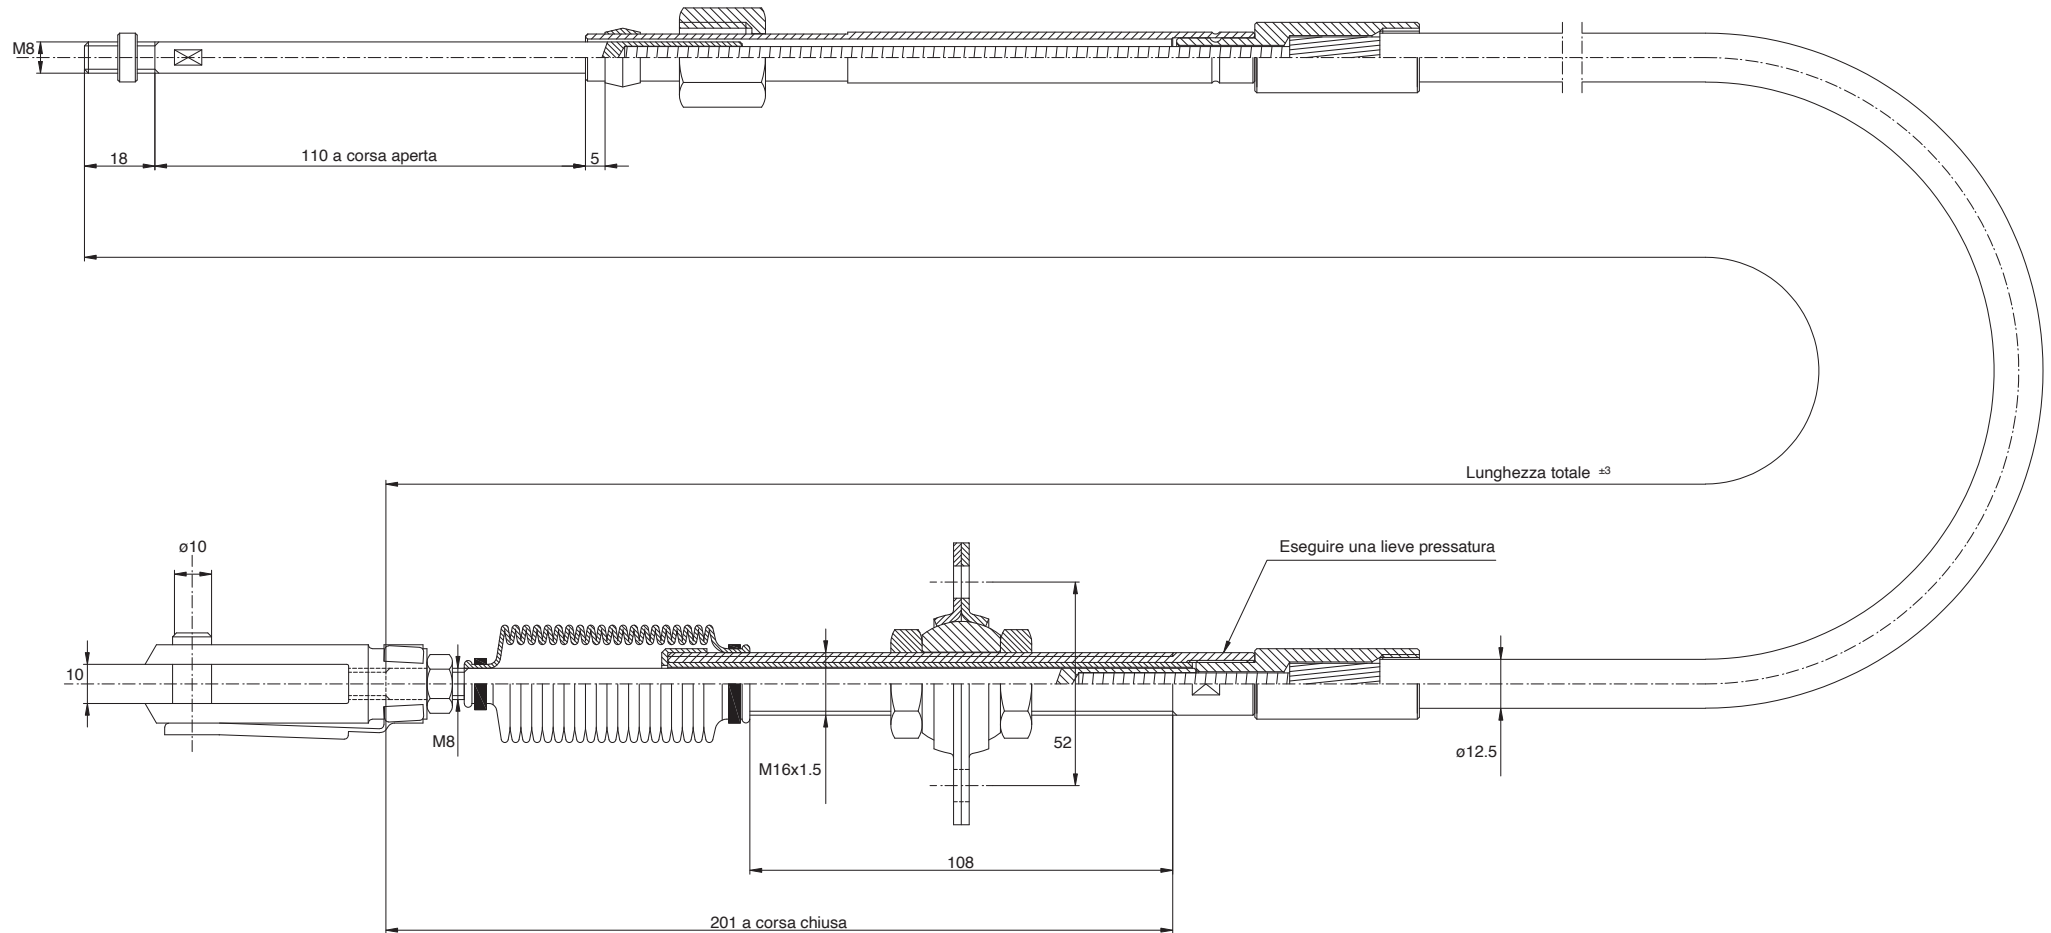

224C Push Pull cable for concrete mixer trucks - *Cavo push pull per betoniere*

Industria di Leivi s.r.l.

Via Gazzo 1, 16040 Leivi (GE) Italy | Ph +39 0185 35291 | www.industriadileivi.it | email: ilsales@ultraflexgroup.it