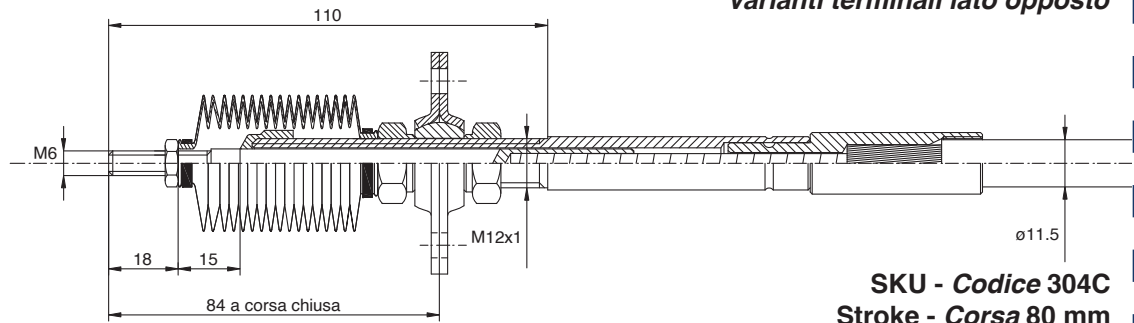

# Push Pull cables for concrete mixer trucks - *Cavi push pull per betoniere*

Control lever side  
*Lato scatola*

Alternative opposite side end fittings  
*Varianti terminali lato opposto*

**Industria di Leivi s.r.l.**