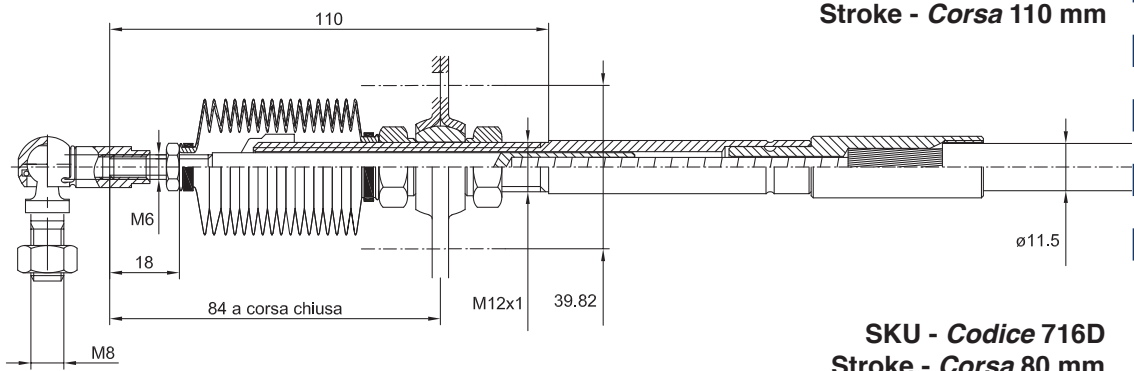

# Push Pull cables for concrete mixer trucks - *Cavi push pull per betoniere*

Control lever side  
*Lato scatola*

Alternative opposite side end fittings  
*Varianti terminali lato opposto*

**Industria di Leivi s.r.l.**