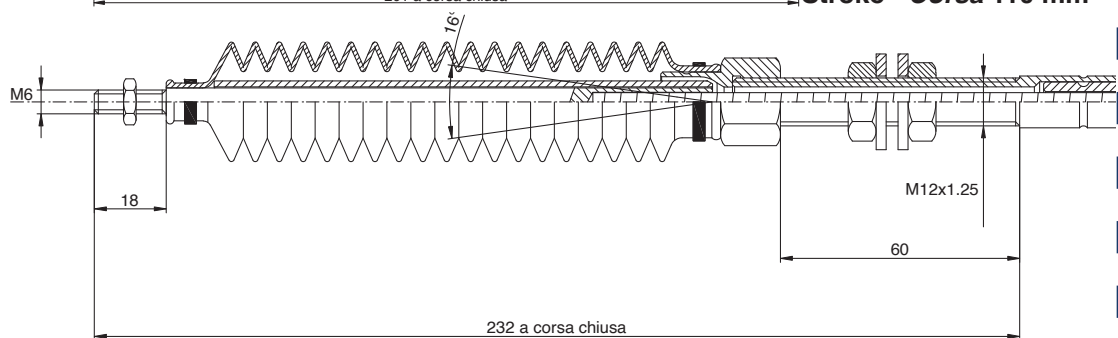

# Push Pull cables for concrete mixer trucks - *Cavi push pull per betoniere*

Control lever side  
*Lato scatola*

Alternative opposite side end fittings  
*Varianti terminali lato opposto*

**Industria di Leivi s.r.l.**