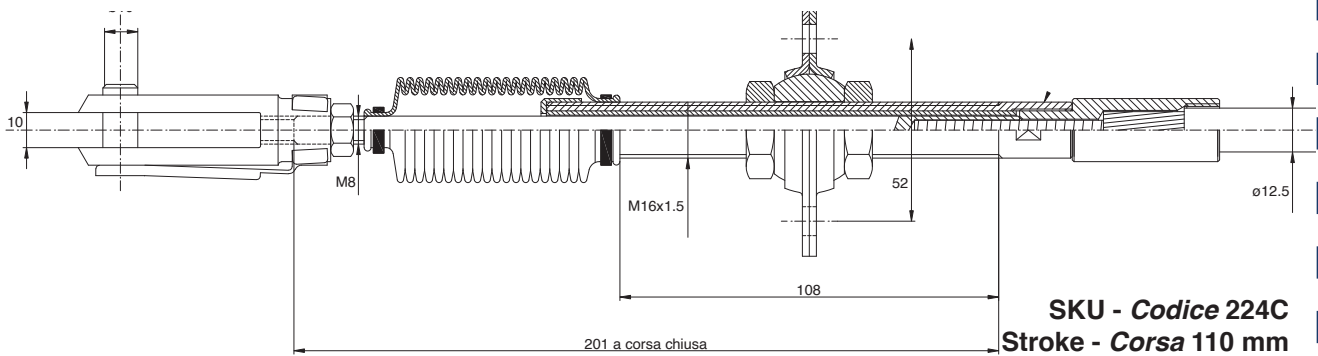

# Push Pull cables for concrete mixer trucks - *Cavi push pull per betoniere*

Control lever side  
*Lato scatola*

Alternative opposite side end fittings  
*Varianti terminali lato opposto*

**Industria di Leivi s.r.l.**