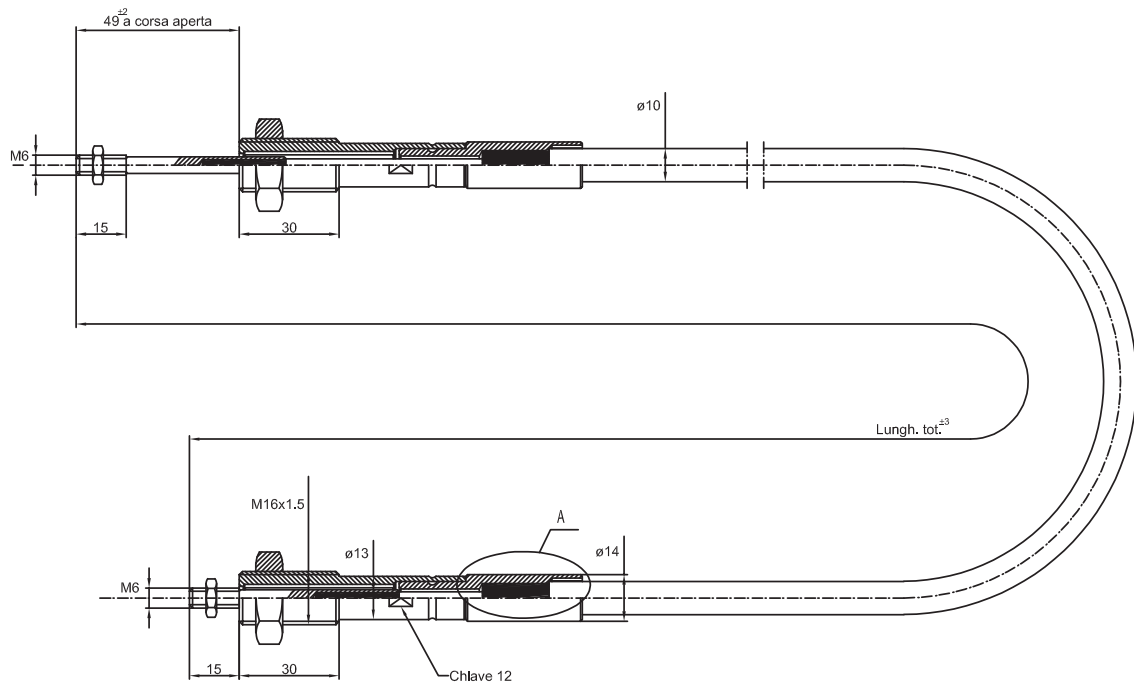

452C Front loader mechanical joystick push pull cable - Cavo push pull per joystick per caricatore frontale

Part. No. - Codice	452C
Corsa - Stroke	34±2 mm
Tear out force of pressed cable end terminals on the cable <i>Carico minimo di sfilamento terminali cavo su cavo</i>	4.000 N
Tear out force of pressed conduit end terminals on the conduit <i>Carico minimo di sfilamento terminali guaina su guaina</i>	3.000 N
Admissible maximum load to traction - Carico massimo ammissibile a trazione	1450 N
Admissible maximum load to compression - Carico massimo ammissibile a compressione	880 N
Minimum bend radius - Minimo raggio di curvatura	150 mm
Environmental temperature - Temperatura di lavoro	From -40° C to +80° C Da -40° C a +80° C