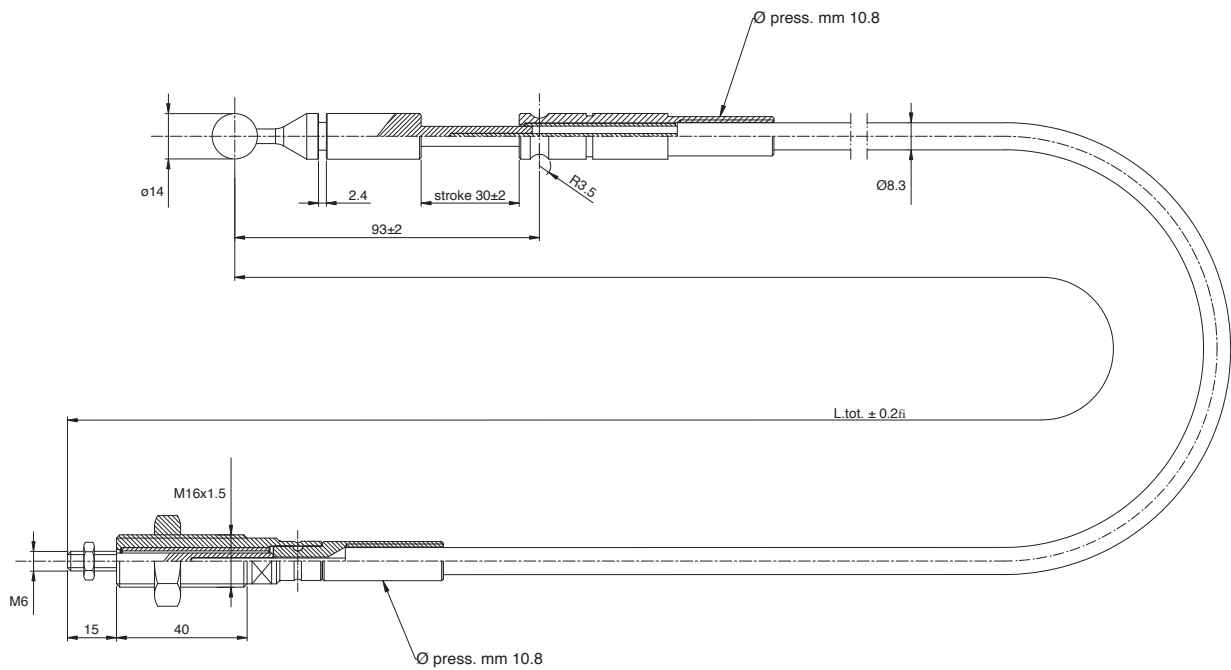

729D Front loader mechanical joystick push pull cable - Cavo push pull per joystick per caricatore frontale

Part. No. - Codice	729D
Corsa - Stroke	30 mm
Tear out force of pressed cable end terminals on the cable <i>Carico minimo di sfilamento terminali cavo su cavo</i>	2.500 N
Tear out force of pressed conduit end terminals on the conduit <i>Carico minimo di sfilamento terminali guaina su guaina</i>	2.000 N
Admissible maximum load to traction - Carico massimo ammissibile a trazione	450 N
Admissible maximum load to compression - Carico massimo ammissibile a compressione	280 N
Minimum bend radius - Minimo raggio di curvatura	200 mm
Environmental temperature - Temperatura di lavoro	From -40° C to +80° C Da -40° C a +80° C