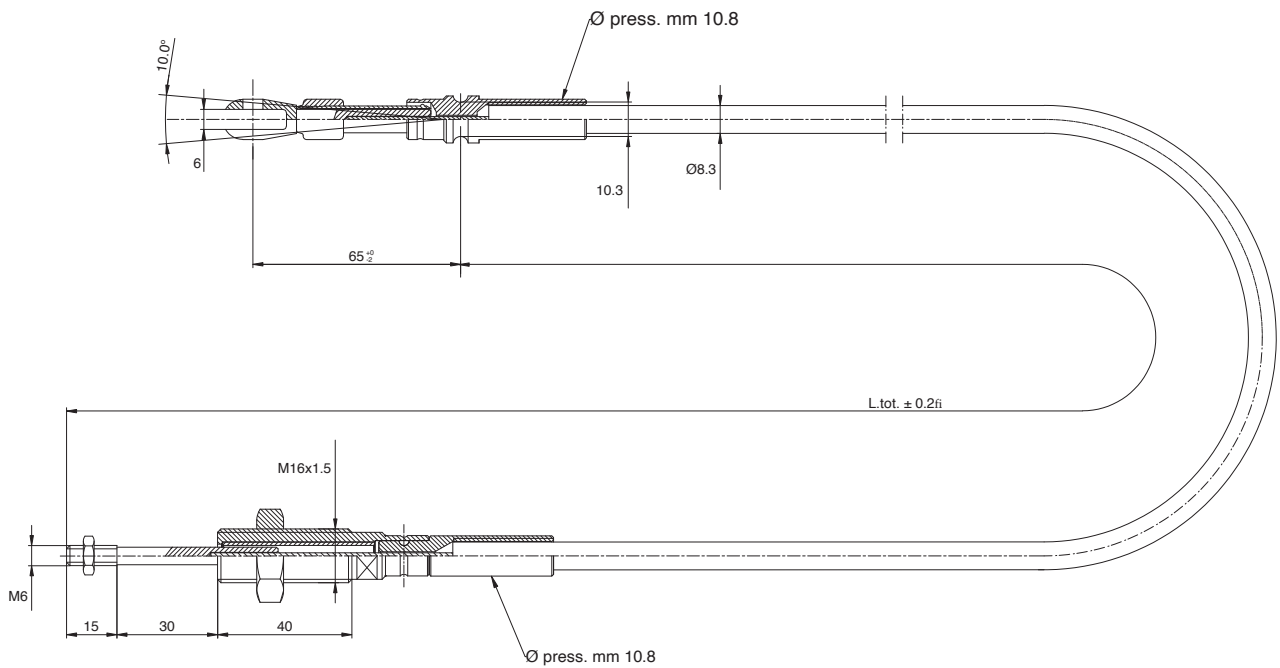

## 713D Front loader mechanical joystick push pull cable - Cavo push pull per joystick per caricatore frontale

<b>Part. No. - Codice</b>	713D
<b>Corsa - Stroke</b>	30 mm
<b>Tear out force of pressed cable end terminals on the cable</b> <i>Carico minimo di sfilamento terminali cavo su cavo</i>	2.500 N
<b>Tear out force of pressed conduit end terminals on the conduit</b> <i>Carico minimo di sfilamento terminali guaina su guaina</i>	2.000 N
<b>Admissible maximum load to traction - Carico massimo ammissibile a trazione</b>	450 N
<b>Admissible maximum load to compression - Carico massimo ammissibile a compressione</b>	280 N
<b>Minimum bend radius - Minimo raggio di curvatura</b>	200 mm
<b>Environmental temperature - Temperatura di lavoro</b>	From -40° C to +80° C Da -40° C a +80° C